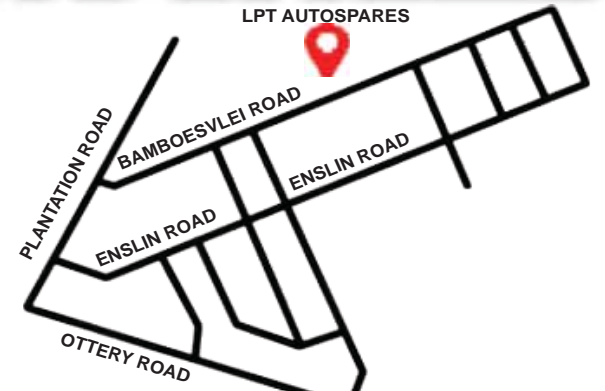

# QUALITY NEW & USED AUTO SPARES

GPS: -34.00787 / 18.50307

26 bamboesveli road, Ottery Cape Town

066 214 7204 / 083 992 0900

sales@lptautospare.co.za

www.lptautospare.co.za